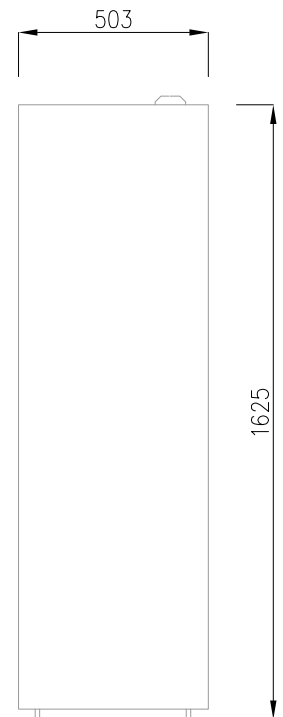

pohled čelní | 1: 20

pohled boční | 1: 20

axonometrie | --

půdorys | 1: 20

Obsah tohoto dokumentu včetně všech příloh je výhradním duševním vlastnictvím společnosti Boxline system s.r.o..
Informace v tomto dokumentu nelze jakkoliv dále používat, pořizovat kopie apod., bez souhlasu vedení společnosti Boxline system s.r.o.

1: 20

POHLED ČELNÍ, BOČNÍ, PŮDORYS a AXONOMETRIE