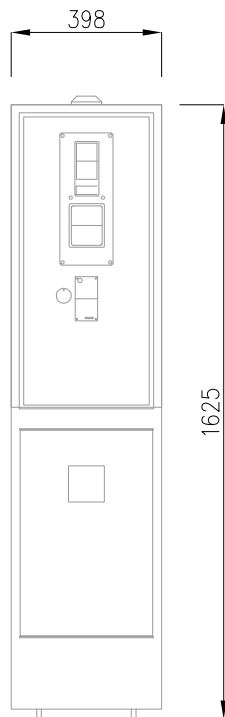

pohled čelní | 1: 20

pohled boční | 1: 20

axonometrie | --

půdorys | 1: 20

Obsah tohoto dokumentu včetně všech příloh je výhradním duševním vlastnictvím společnosti Boxline system s.r.o..
Informace v tomto dokumentu nelze jakkoliv dále používat, pořizovat kopie apod., bez souhlasu vedení společnosti Boxline system s.r.o.

DATUM:
2018

VYPRACOVAL:
Ing. arch. PETR NĚMEC

MĚŘÍTKO

OBSAH DOKUMENTU

TECHNICKÉ ÚDAJE

OVLÁDACÍ SKŘÍŇ PRO PROVOZ BIKE BOXŮ

Boxline system s.r.o.
Blanenská 355/17, 664 34 Kuřim
+420 773 000 547
www.boxline.cz / info@boxline.cz

1: 20

POHLED ČELNÍ, BOČNÍ, PŮDORYS a AXONOMETRIE